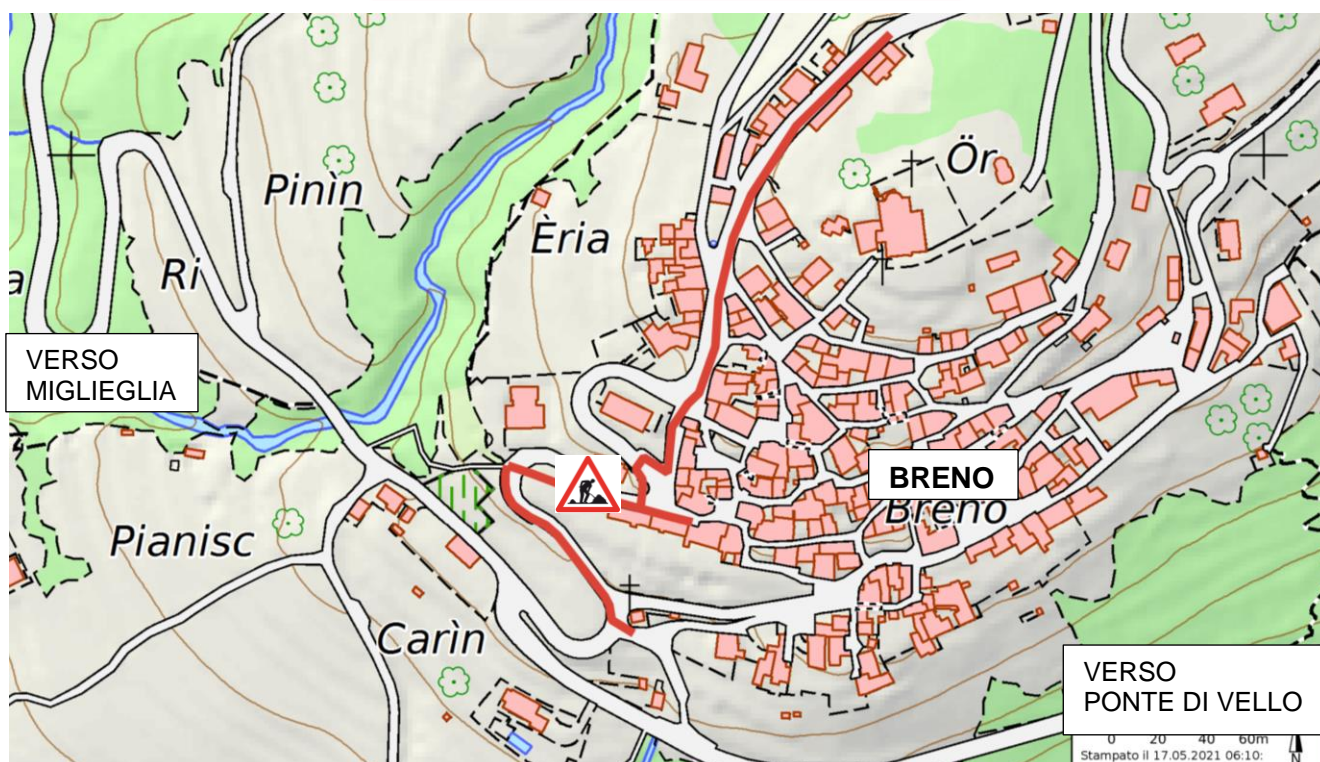

BRENO

AVVISO LAVORI

STRADA CANTONALE

CAUSA RIFACIMENTO CANALIZZAZIONE
SULLA STRADA

CANTONALE DI BRENO,

IL TRAFFICO SARÀ GESTITO CON SEMAFORI
POSSIBILI TEMPI DI ATTESA FINO A 15 MINUTI

FINO A MERCOLEDÌ 22 DICEMBRE