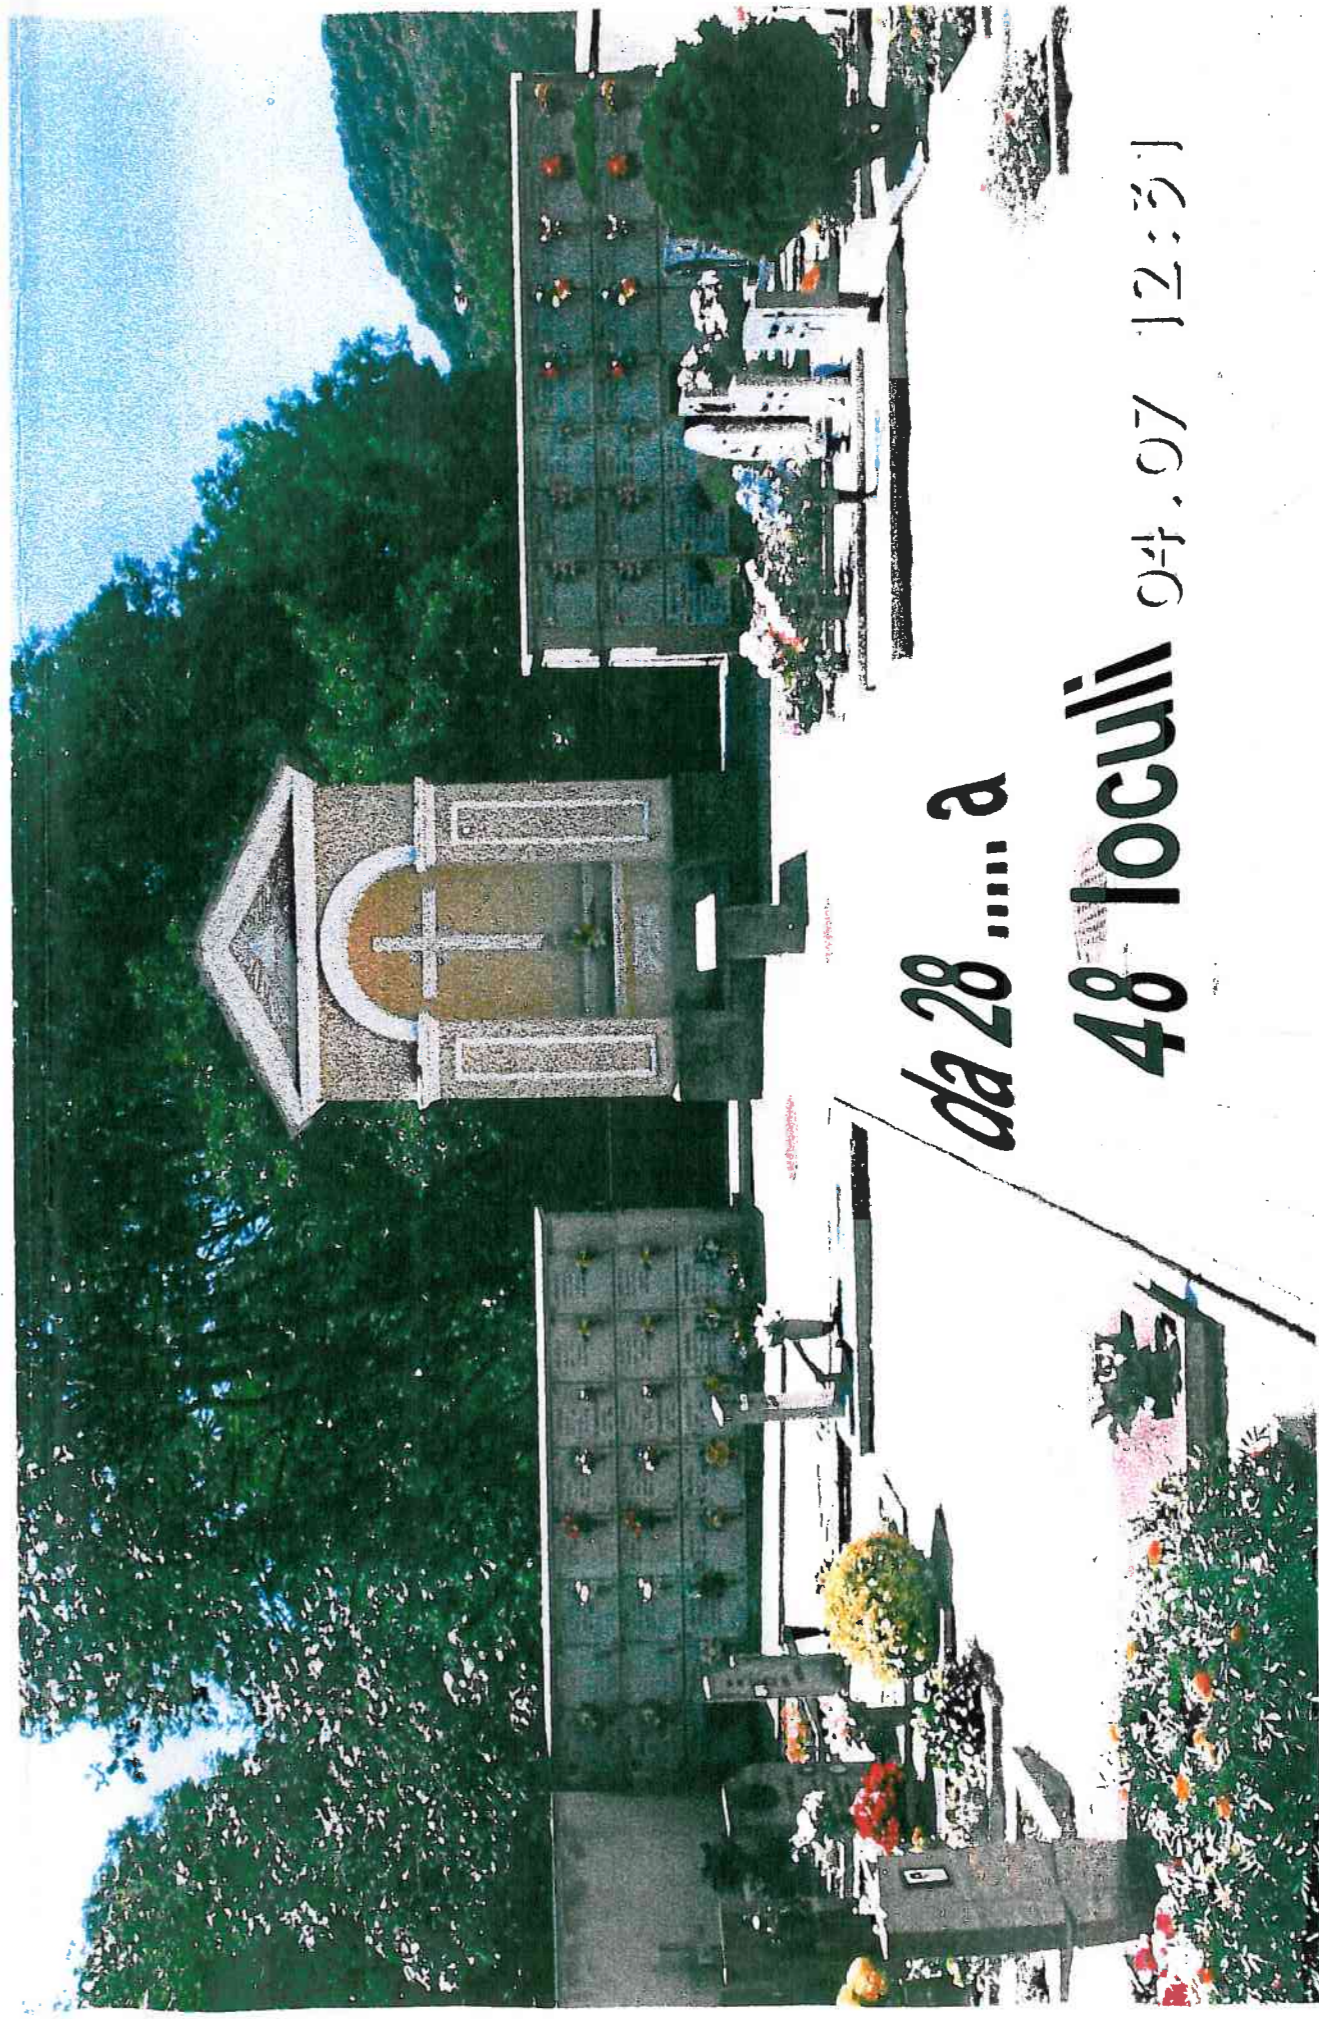

vista Colombario Est

**AMPLIAMENTO COLOMBARI
CIMITERO DI MUGENA**

UFFICIO TECNICO
ALTO MALCANTONE
OTTOBRE 2010 / EM

Ampiamento dei colombari

04.07 12:31

Mugena - cimitero - LOCULI - stato attuale - 28 posti

da 28 a

48 loculi

04.07 12:31

possibilità di aumento a 48 loculi senza invasione dei campi tombe

[Handwritten signature]